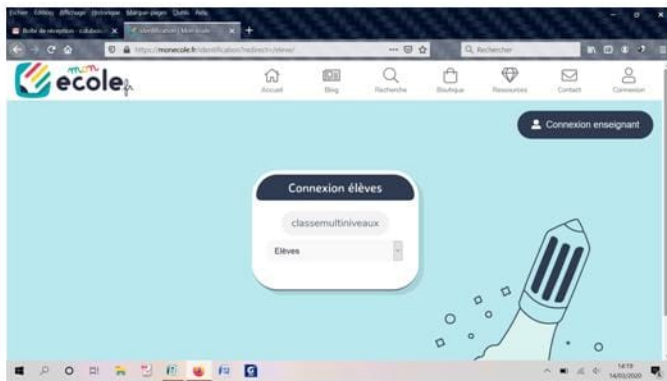

CONNEXION ECOLE A DISTANCE - Classe de M.Dubois

1) Je me rends sur le site monecole.fr

2) Je rentre l'identifiant de la classe et le mot de passe général.

3) Je clique sur mon prénom.

4) Je rentre mon code PIN personnel.

5) J'accède aux applis.

Outils numériques de la classe + notre classe virtuelle BeneyluSchool qui comprend ma messagerie personnelle, ma médiathèque, le blog de la classe.

Le message quotidien général de M.Dubois.