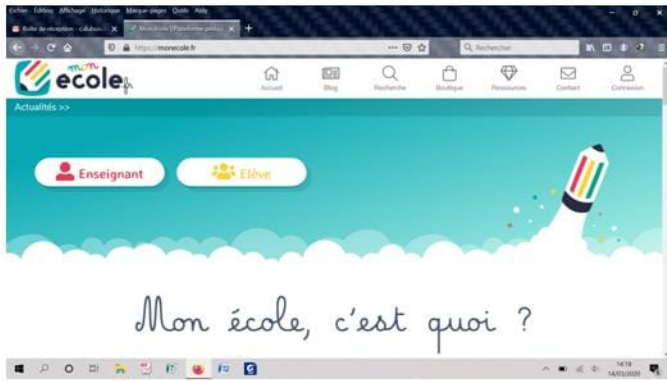

CONNEXION ECOLE A DISTANCE - Classe de M.Dubois

1) Je me rends sur le site monecole.fr

2) Je rentre l'identifiant de la classe et le mot de passe général.

3) Je clique sur mon prénom.

4) Je rentre mon code PIN personnel.

5) J'accède aux applis.

Outils numériques de la classe + notre classe virtuelle BeneyluSchool qui comprend ma messagerie personnelle, ma médiathèque, le blog de la classe.

Le message quotidien général de M.Dubois.