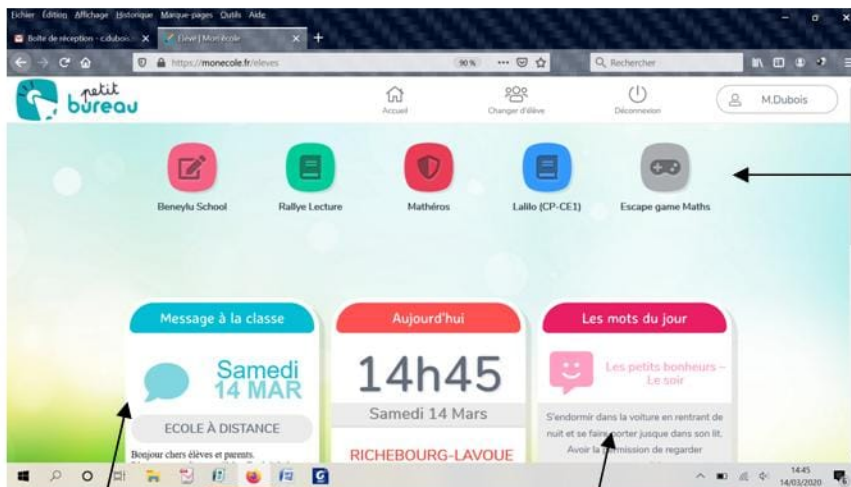

CONNEXION ECOLE A DISTANCE - Classe de M.Dubois

1) Je me rends sur le site monecole.fr

2) Je rentre l'identifiant de la classe et le mot de passe général.

3) Je clique sur mon prénom.

4) Je rentre mon code PIN personnel.

5) J'accède aux applis.

Outils numériques de la classe + notre classe virtuelle BeneyluSchool qui comprend ma messagerie personnelle, ma médiathèque, le blog de la classe.

Le message quotidien général de M.Dubois.

Des widgets pour me faire découvrir chaque jour des mots, des œuvres et des lieux célèbres pour ma culture générale.